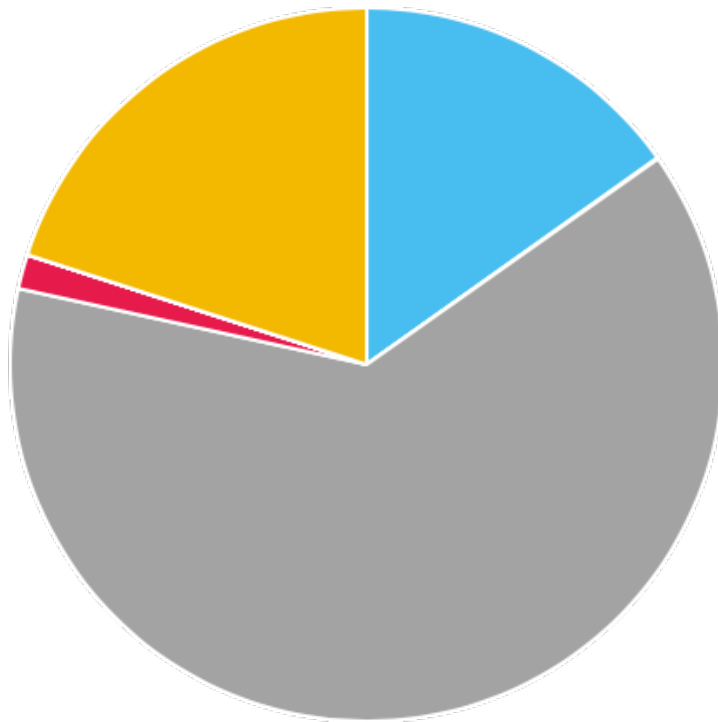

INDICATEURS GÉNÉRAUX

6 393 L

de déchets collectés
depuis 2022

0 Kg

de déchets pesés
depuis 2022

193

déchets comptés
depuis 2022

1

événements
depuis 2022

45

participants aux événements
depuis 2022

RÉPARTITION DU VOLUME PAR MATÉRIAU (SUR 6 393 L CONSIDÉRÉS)

DÉCHETS PRINCIPAUX

1. Bouteilles en plastique (54)
2. Masques (50)
3. Canettes (41)
4. Bouteilles en verre (26)
5. Mégots (15)
6. moto (3)
7. trotinnette vélo (3)
8. cadie (1)