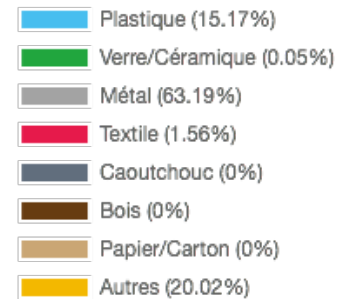

INDICATEURS GÉNÉRAUX

6 393 L

de déchets collectés
depuis 2022

0 Kg

de déchets pesés
depuis 2022

193

déchets comptés
depuis 2022

1

événements
depuis 2022

45

participants aux événements
depuis 2022

RÉPARTITION DU VOLUME PAR MATÉRIAU (SUR 6 393 L CONSIDÉRÉS)

DÉCHETS PRINCIPAUX

1. Bouteilles en plastique (54)
2. Masques (50)
3. Canettes (41)
4. Bouteilles en verre (26)
5. Mégots (15)
6. moto (3)
7. trotinnette vélo (3)
8. cadie (1)